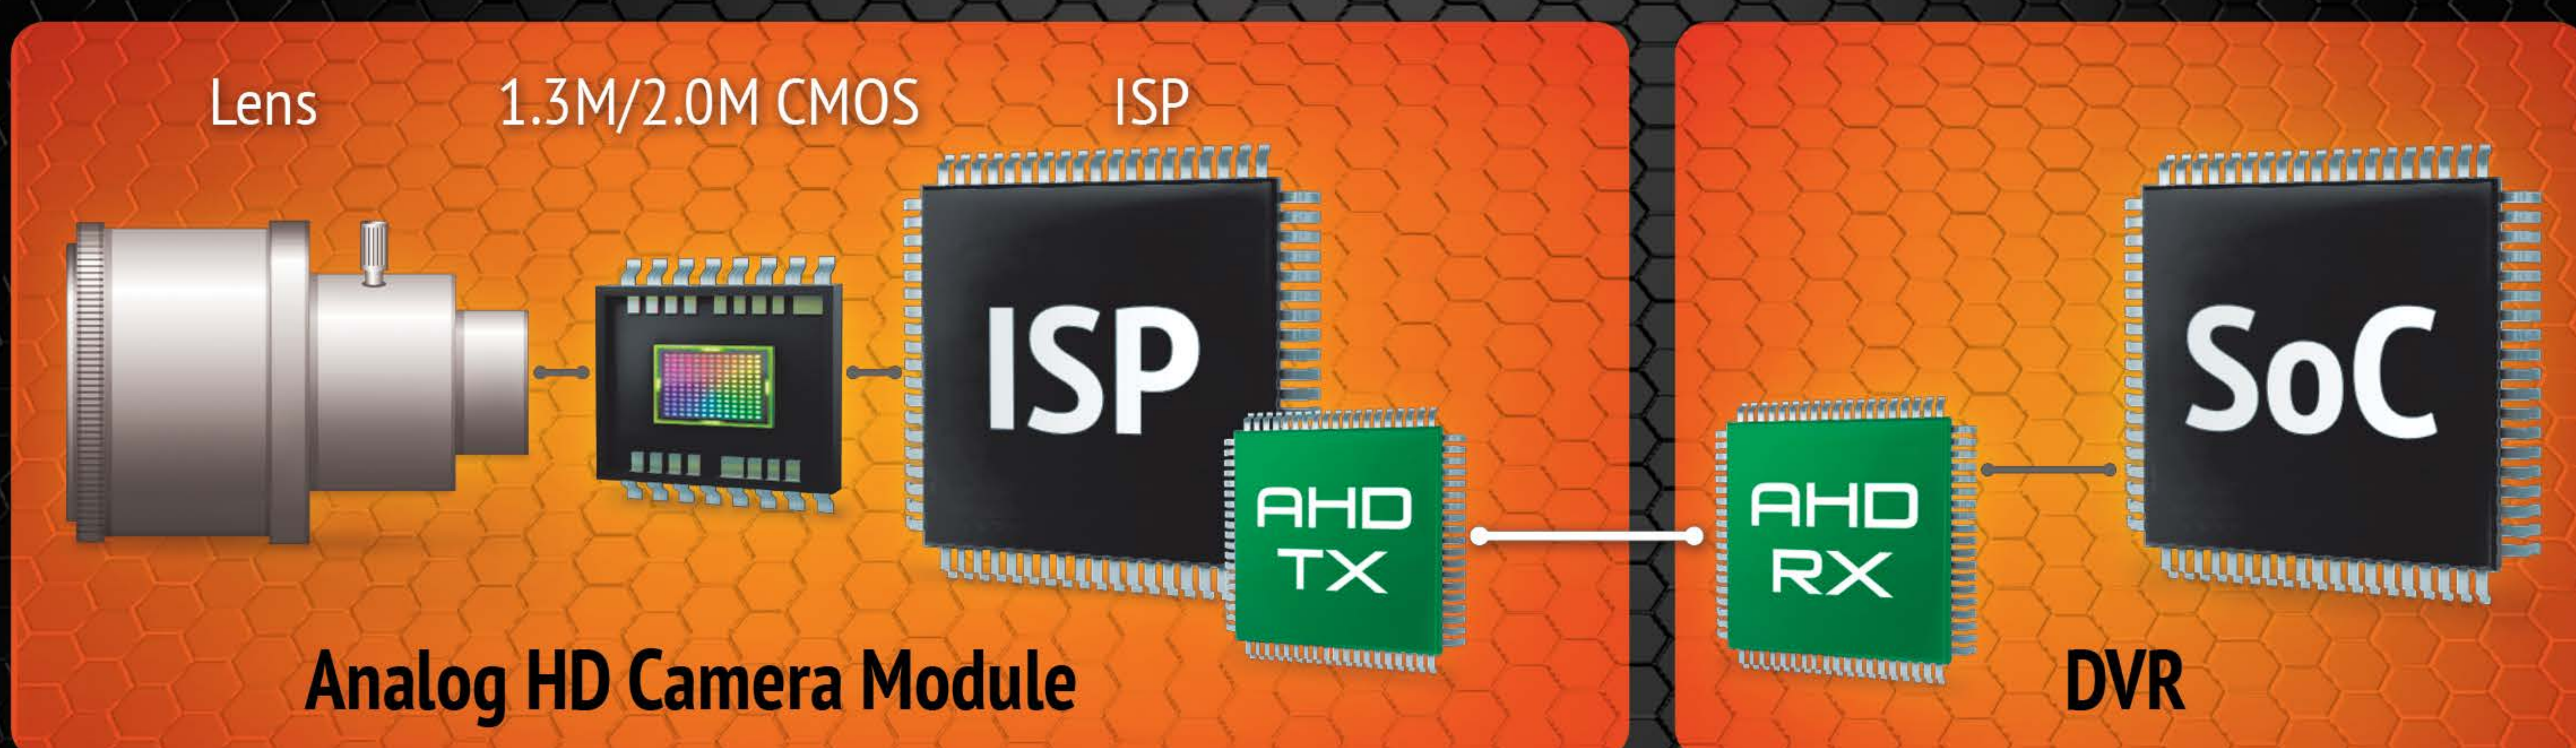

AHD

ANALOG HIGH DEFINITION

AHD – это технология передачи HD/Full HD видеоизображения, звука и управляющих сигналов по обычному коаксиальному кабелю на расстояние 500 м без потерь качества и задержек. Технологию AHD разработала хорошо известной на рынке систем видеонаблюдения корейская компания NEXTCHIP, продукция которой применяется в видеорегистраторах и видеокамерах большинства производителей систем видеонаблюдения.

AHD1.0 Connected System

Ключевые особенности технологии AHD

720P
REAL TIME

Высокое качество изображения при разрешении 720p/1080p

Прогрессивная развертка при формировании сигнала и разделение яркостной и цветностной составляющих аналогового сигнала позволяет устранять размытость и мерцания, улучшить цветопередачу.

ОТКРЫТЫЙ СТАНДАРТ

Совместимость с любыми ТМ оборудования

AHD технология является открытой для всех производителей, что позволяет не беспокоиться о его совместимости.

500M
КОАКСИАЛ

Высокая дальность передачи без потери качества

Технология передачи данных AHD не предъявляет больших требований к качеству коаксиального кабеля. Поэтому для передачи может использоваться любой кабель, который имеется в наличии, в том числе комбинированный. На расстояние до 500 м видеоизображение передается без потерь качества.

3в1
IP
AHD
Аналог

Универсальное применение

Видеорегистраторы AHD могут работать в трех режимах, а именно с тремя видами видеокамер: стандартными аналоговыми 960H, AHD видеокамерами и IP видеокамерами. Это позволяет подключить к AHD видеорегистратору уже установленные на объекте IP и/или стандартные аналоговые видеокамеры.

Защита от помех

Технология AHD использует низкочастотную модуляцию, в результате чего к коаксиальному кабелю не предъявляется особых требований.

Audio **Аудио запись**

Помимо передачи видеоизображения AHD технология обеспечивает передачу и запись аудио сигнала.